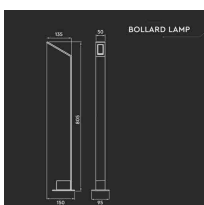

COMPRA ORA [CLICCA QUI](#)

€ 78,3

LAMPIONE LED DA ESTERNO NERO 80 CM 4000K, 6W

000404386

Lampione Led da esterno altezza 80,5 cm colore nero.

- Colore della Luce Bianco naturale
- Potenza 6W
- Flusso Luminoso 810LM
- Dimmerabile No
- Grado di Protezione IP65
- Materiale Alluminio
- Cicli ON/OFF 15000
- Colore Nero
- CRI >80
- Dimensione 95x150x805mm
- Durata 20000 ore
- Fascio Luminoso.....**Altro**