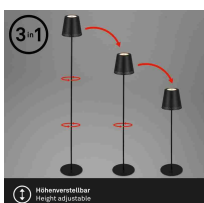

COMPRA ORA [CLICCA QUI](#)

~~€ 89,9~~

€ 69,9