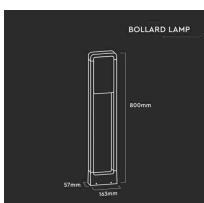

COMPRA ORA [CLICCA QUI](#)

€ 99,99

PROMOZIONI OFFERTE

€ 79,9

PALETTO PER ESTERNO LED 3000K, 10W

000404358

Paletto Led per esterno con chip Samsung.

- Colore della Luce Bianco caldo
- Potenza 10W
- Flusso Luminoso 650LM
- Grado di Protezione IP65
- Materiale Alluminio pressofuso
- Cicli ON/OFF >15000
- Colore Nero
- CRI >80
- Dimensione 163x57x800mm
- Durata 20000 ore
- Fascio Luminoso 120°
- Numero di LED.....**Altro**