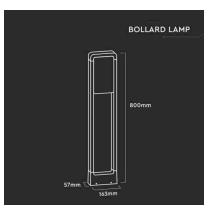

PALETTO LED PER ESTERNO 6400K, 10W

000404360