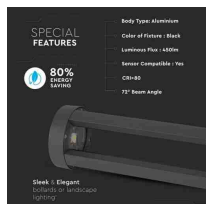

COMPRA ORA [CLICCA QUI](#)

€ 67,73

ESTERNI

LAMPADA LED DA GIARDINO GRIGIO H80 CM

4000K, 10W

000404383

Lampada Led da giardino grigia con fissaggio a terra, altezza 80 cm

Colore della Luce Bianco naturale Potenza 10W Flusso Luminoso 450LM Dimmerabile No Grado di Protezione IP65 Materiale Alluminio Cicli ON/OFF 15000 Colore Grigio CRI >80 Dimensione 108x800mm Durata 20000 ore Efficienza Luminosa 50LM/W Fascio Luminoso 72° Altezza 80cm Fattore di Potenza (PF) >0.5 Sensore Compatibile Sezione di..... **Altro**

COMPRA ORA [CLICCA QUI](#)

€ 67,73

LAMPADA LED DA GIARDINO NERA H80 CM 3000K,

10W

000404384

Lampada Led da giardino nera con fissaggio a terra, altezza 80 cm Colore della Luce Bianco caldo

Potenza 10W Flusso Luminoso 450LM Dimmerabile No Grado di Protezione IP65 Materiale Alluminio Cicli ON/OFF 15000 Colore Grigio CRI >80 Dimensione 108x800mm Durata 20000 ore Efficienza Luminosa 50LM/W Fascio Luminoso 72° Altezza 80cm Fattore di Potenza (PF) >0.5 Sensore Compatibile Sezione..... **Altro**