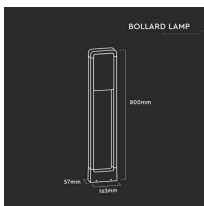

PALETTO PER ESTERNO LED 4000K, 10W

000404359