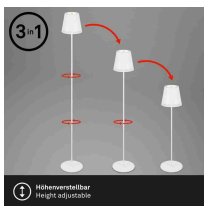

ESTERNI

**LAMPADA DA TERRA LED RICARICABILE E
REGOLABILE IN ALTEZZA BIANCA, 400LM**

000410713