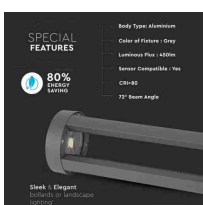

COMPRA ORA [CLICCA QUI](#)

€ 63,95

LAMPADA LED DA GIARDINO H80 CM 3000K, 10W

000404382

Lampada Led da giardino con fissaggio a terra, altezza 80 cm

- Colore della Luce Bianco caldo
- Potenza 10W
- Flusso Luminoso 450LM
- Dimmerabile No
- Grado di Protezione IP65
- Materiale Alluminio
- Cicli ON/OFF 15000
- Colore Grigio
- CRI >80
- Dimensione 108x800mm
- Durata 20000 ore
- Efficienza Lum

COMPRA ORA [CLICCA QUI](#)

€ 67,73

ESTERNI

LAMPADA LED DA GIARDINO GRIGIO H80 CM

4000K, 10W

000404383

Lampada Led da giardino grigia con fissaggio a terra, altezza 80 cm

Colore della Luce Bianco naturale Potenza 10W Flusso Luminoso 450LM Dimmerabile No Grado di Protezione IP65 Materiale Alluminio Cicli ON/OFF 15000 Colore Grigio CRI >80 Dimensione 108x800mm Durata 20000 ore Efficienza Luminosa 50LM/W Fascio Luminoso 72° Altezza 80cm Fattore di Potenza (PF) >0.5 Sensore Compatibile Sezione di..... **Altro**