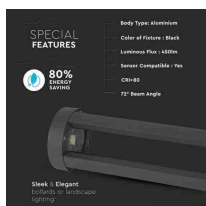

COMPRA ORA [CLICCA QUI](#)

€ 67,73

ESTERNI

**LAMPADA LED DA GIARDINO NERA H80 CM 4000K,
10W**

000404385

Lampada Led da giardino nera con fissaggio a terra, altezza 80 cm Colore della Luce Bianco naturale
Potenza 10W Flusso Luminoso 450LM Dimmerabile
No Grado di Protezione IP65 Materiale Alluminio Cicli ON/OFF 15000 Colore Grigio CRI >80 Dimensione 108x800mm Durata 20000 ore Efficienza Luminosa 50LM/W Fascio Luminoso 72° Altezza 80cm Fattore di Potenza (PF) >0.5 Sensore.....**Altro**