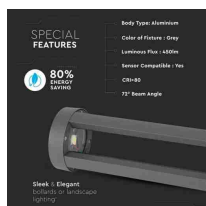

COMPRA ORA [CLICCA QUI](#)

€ 67,73

ESTERNI

LAMPADA LED DA GIARDINO GRIGIO H80 CM

4000K, 10W

000404383

Lampada Led da giardino grigia con fissaggio a terra, altezza 80 cm

Colore della Luce Bianco naturale Potenza 10W Flusso Luminoso 450LM Dimmerabile No Grado di Protezione IP65 Materiale Alluminio Cicli ON/OFF 15000 Colore Grigio CRI >80 Dimensione 108x800mm Durata 20000 ore Efficienza Luminosa 50LM/W Fascio Luminoso 72° Altezza 80cm Fattore di Potenza (PF) >0.5 Sensore Compatibile Sezione di..... **Altro**

COMPRA ORA [CLICCA QUI](#)

€ 67,73

LAMPADA LED DA GIARDINO NERA H80 CM 3000K,

10W

000404384

Lampada Led da giardino nera con fissaggio a terra, altezza 80 cm Colore della Luce Bianco caldo

Potenza 10W Flusso Luminoso 450LM Dimmerabile No Grado di Protezione IP65 Materiale Alluminio Cicli ON/OFF 15000 Colore Grigio CRI >80 Dimensione 108x800mm Durata 20000 ore Efficienza Luminosa 50LM/W Fascio Luminoso 72° Altezza 80cm Fattore di Potenza (PF) >0.5 Sensore Compatibile Sezione..... **Altro**