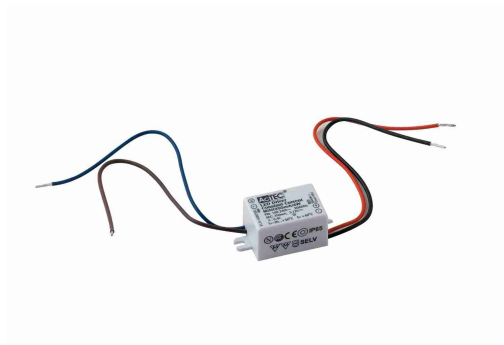

TRASFORMATORE COSTANTE IP65, DC24V-4W

000404663

Mini trasformatore/driver tensione costante.
Output 24V DC 0,17A 4W IP65
38x27x21 mm