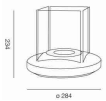

COMPRA ORA [CLICCA QUI](#)

€ 169,9