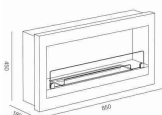

BIOCAMINO DA PARETE E INCASSO RUBY MODELLO VERONA NERO

000330391

Biocamino da parete e incasso Ruby modello Verona nero. Elegante biocamino da parete e incasso con potenza 3 kW ideale per riscaldare i tuoi ambienti. Perfetto per arredare la tua casa con stile, grazie ad un design unico e ricercato. I biocamini Ruby non necessitano di canna fumaria e allacciamento elettrico.

Il modello Verona alimentato a bioetanolo con un bruciatore di 2,9 lt,.....**Altro**

Verona

COMPRA ORA [CLICCA QUI](#)

€ 349,9

BIOCAMINO DA PARETE E INCASSO RUBY MODELLO VERONA ROSSO

000330392

Biocamino da parete e incasso Ruby modello Verona rosso. Elegante biocamino da parete e incasso con potenza 3 kW ideale per riscaldare i tuoi ambienti. Perfetto per arredare la tua casa con stile, grazie ad un design unico e ricercato. I biocamini Ruby non necessitano di canna fumaria e allacciamento elettrico.

Il modello Verona alimentato a bioetanolo con un bruciatore di 2,9 lt,.....**Altro**

Verona

Conforme alla normativa EN 16647:2016

COMPRA ORA [CLICCA QUI](#)

€ 349,9