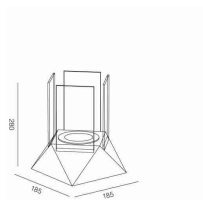

BIOCAMINO DA TAVOLO RUBY MODELLO OSLO NERO

000395231

Biocamino da tavolo Ruby modello Oslo nero.

Biocamino da tavolo con potenza 0,5 kW ideale per riscaldare i tuoi ambienti. Perfetto per arredare la tua casa con stile, grazie ad un design innovativo e moderno. I biocamini Ruby non necessitano di canna fumaria e allacciamento elettrico.

Il modello Oslo alimentato a bioetanolo con un bruciatore di 0,3 lt, durante.....**Altro**

COMPRA ORA [CLICCA QUI](#)

€ 54,9