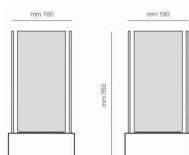

COMPRA ORA [CLICCA QUI](#)

€ 69,9