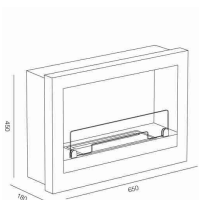

Conforme alla normativa EN 16647:2016

Biocamino da parete e incasso Ruby modello Treviso bianco. Biocamino da parete e incasso con potenza 2,5 kW ideale per riscaldare i tuoi ambienti. Perfetto per arredare la tua casa con stile, grazie ad un design lineare ed elegante. I biocamini Ruby non necessitano di canna fumaria e allacciamento elettrico.

Il modello Treviso alimentato a bioetanolo con un bruciatore di 1,9 lt, durante.....**Altro**

COMPRA ORA [CLICCA QUI](#)

€ 299,9