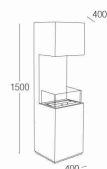

BIOCAMINO DA PAVIMENTO RUBY MODELLO LIVIGNO BIANCO.

000361415

Biocamino da pavimento Ruby modello Livigno bianco. Biocamino da pavimento con potenza 2,5 kW ideale per riscaldare i tuoi ambienti. Perfetto per arredare la tua casa con stile, grazie ad un design elegante e moderno. I biocamini Ruby non necessitano di canna fumaria e allacciamento elettrico.

Il modello Livigno alimentato a bioetanolo con un bruciatore di 1,8 lt, durante l'uso, non.....**Altro**

COMPRA ORA [CLICCA QUI](#)

€ 499,9