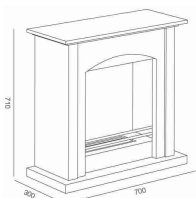

COMPRA ORA [CLICCA QUI](#)

€ 449,9