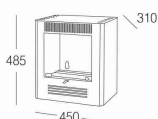

COMPRA ORA [CLICCA QUI](#)

€ 259,9