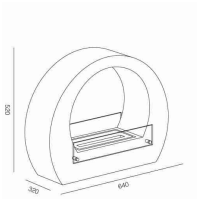

COMPRA ORA [CLICCA QUI](#)

€ 239,9