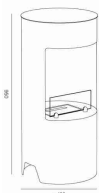

COMPRA ORA [CLICCA QUI](#)

€ 349,9