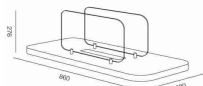

BIOCAMINO DA PARETE E INCASSO RUBY MODELLO VERONA ACCIAIO

000330389

Verona

Biocamino da parete e incasso Ruby modello Verona acciaio. Elegante biocamino da parete e incasso con potenza 3 kW ideale per riscaldare i tuoi ambienti. Perfetto per arredare la tua casa con stile, grazie ad un design unico e ricercato. I biocamini Ruby non necessitano di canna fumaria e allacciamento elettrico.

Il modello Verona alimentato a bioetanolo con un bruciatore di 2,9 lt,.....**Altro**

COMPRA ORA [CLICCA QUI](#)

€ 399,9

BIOCAMINO DA TAVOLO RUBY MODELLO RIALTO NERO

000370875

Rialto

Conforme
alla normativa
EN 16647:2016

Biocamino da tavolo Ruby modello Rialto nero. Biocamino da tavolo con potenza 2,0 kW ideale per riscaldare i tuoi ambienti. Perfetto per arredare la tua casa con stile, grazie ad un design elegante e moderno. I biocamini Ruby non necessitano di canna fumaria e allacciamento elettrico.

Il modello Rialto alimentato a bioetanolo con un bruciatore di 2,2 lt, durante l'uso, non produce.....**Altro**

COMPRA ORA [CLICCA QUI](#)

€ 229,9