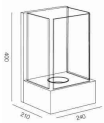

COMPRA ORA [CLICCA QUI](#)

€ 69,9