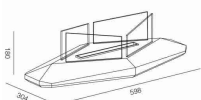

COMPRA ORA [CLICCA QUI](#)

€ 179,9