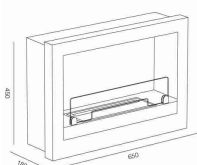

BIOCAMINO DA PARETE E INCASSO RUBY MODELLO TREVISO ROSSO

000330388