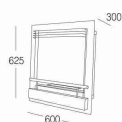

BIOCAMINO DA INCASSO RUBY MODELLO INSERTO NERO

000361377

CONFORME ALLA NORMA
EN 16647