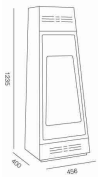

BIOCAMINO DA PAVIMENTO RUBY MODELLO TOKYO NERO

000370876