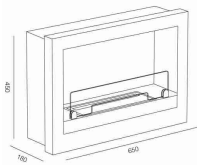

BIOCAMINO DA PARETE E INCASSO RUBY MODELLO TREVISO NERO

000330387