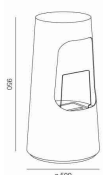

BIOCAMINO DA PAVIMENTO RUBY MODELLO DUBAI BIANCO

000395225

Conforme alla normativa EN 16647:2016