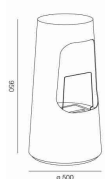

BIOCAMINO DA PAVIMENTO "DUBAI" NERO 2500

W

000395228