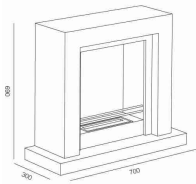

BIOCAMINO DA PAVIMENTO RUBY MODELLO CAMOGLI BIANCO

000370308

Biocamino da pavimento Ruby modello Camogli bianco. Biocamino da pavimento con potenza 2,0 kW ideale per riscaldare i tuoi ambienti. Perfetto per arredare la tua casa con stile, grazie ad un design classico e tradizionale. I biocamini Ruby non necessitano di canna fumaria e allacciamento elettrico.

Il modello Camogli alimentato a bioetanolo con un bruciatore di 1,0 lt, durante l'uso,.....**Altro**

COMPRA ORA [CLICCA QUI](#)

€ 449,9

BIOCAMINO DA PAVIMENTO RUBY MODELLO MATERA BIANCO

000395224

Biocamino da pavimento Ruby modello Matera bianco. Biocamino da pavimento con potenza 2,0 kW ideale per riscaldare i tuoi ambienti. Perfetto per arredare la tua casa con stile, grazie ad un design semplice e pulito. I biocamini Ruby non necessitano di canna fumaria e allacciamento elettrico.

Il modello Matera alimentato a bioetanolo con un bruciatore di 1,0 lt, durante l'uso, non.....**Altro**

COMPRA ORA [CLICCA QUI](#)

€ 449,9