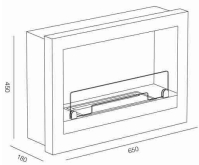

BIOCAMINO DA PARETE E INCASSO RUBY MODELLO ACCIAIO

000330385

Conforme
alla normativa
EN 16647:2016

COMPRA ORA [CLICCA QUI](#)

€ 349,9

BIOCAMINO DA PARETE E INCASSO RUBY MODELLO VERONA BIANCO

000330390