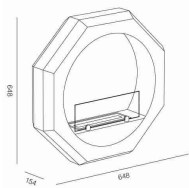

BIOCAMINO DA PARETE RUBY MODELLO PALMANOVA BIANCO

000406526

Conforme alla normativa EN 16647:2016

Biocamino da parete Ruby modello Palmanova bianco. Elegante e moderno biocamino da parete con potenza 1,5 kW ideale per riscaldare i tuoi ambienti. Perfetto per arredare la tua casa con stile, grazie ad un design semplice e innovativo. I biocamini Ruby non necessitano di canna fumaria e allacciamento elettrico.

Il modello Palmanova alimentato a bioetanolo con un bruciatore di 1,0 lt,.....**Altro**

COMPRA ORA [CLICCA QUI](#)

€ 279,9

BIOCAMINO DA PARETE E INCASSO RUBY MODELLO TREVISO BIANCO

000330386