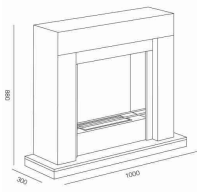

BIOCAMINO DA PAVIMENTO "UDINE" BIANCO 2500W

000361416

Biocamino da pavimento Ruby modello Udine bianco. Biocamino da pavimento con potenza 2,5 kW ideale per riscaldare i tuoi ambienti. Perfetto per arredare la tua casa con stile, grazie ad un design classico e rivisitato in ottica contemporanea. I biocamini Ruby non necessitano di canna fumaria e allacciamento elettrico.

Il modello Udine alimentato a bioetanolo con un bruciatore di 1,8 lt,.....**Altro**

COMPRA ORA [CLICCA QUI](#)

€ 549,9