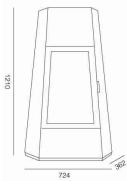

BIOCAMINO DA PAVIMENTO RUBY MODELLO SHANGAI NERO

000370878

Biocamino da parete e incasso Ruby modello Shanghai nero. Biocamino da pavimento con potenza 3 kW ideale per riscaldare i tuoi ambienti. Perfetto per arredare la tua casa con stile, grazie ad un design interamente italiano. I biocamini Ruby non necessitano di canna fumaria e allacciamento elettrico. Il modello Shanghai alimentato a bioetanolo con un bruciatore di 2,0 lt,.....**Altro**

COMPRA ORA [CLICCA QUI](#)

€ 1259,9