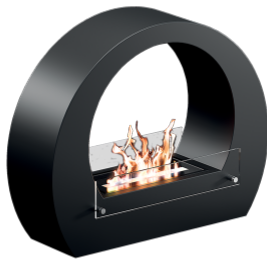

BIOCAMINO DA PAVIMENTO RUBY MODELLO BOLOGNA NERO

000321447

Biocamino da pavimento Ruby modello Bologna nero. Biocamino da pavimento a forma d'arco, con potenza 2,0 kW ideale per riscaldare i tuoi ambienti. Perfetto per arredare la tua casa con stile, grazie ad un design moderno ed accogliente. I biocamini Ruby non necessitano di canna fumaria e allacciamento elettrico.

Il modello Bologna alimentato a bioetanolo con un bruciatore di 1,5 lt,.....**Altro**