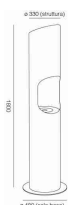

COMPRA ORA [CLICCA QUI](#)

€ 899,9