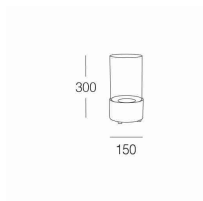

BIOCAMINO DA TAVOLO RUBY MODELLO SORRENTO BIANCO

000329230

Biocamino da tavolo Ruby modello Sorrento bianco. Biocamino da tavolo con potenza 0,5 kW ideale per riscaldare i tuoi ambienti. Perfetto per arredare la tua casa con stile, grazie ad un design elegante e semplice. I biocamini Ruby non necessitano di canna fumaria e allacciamento elettrico.

Il modello Sorrento alimentato a bioetanolo con un bruciatore di 0,3 lt, durante l'uso, non.....**Altro**

COMPRA ORA [CLICCA QUI](#)

€ 49,9