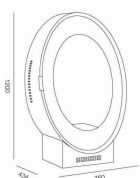

BIOCAMINO DA PAVIMENTO RUBY MODELLO OSAKA NERO

000370877