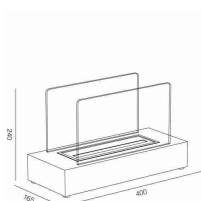

BIOCAMINO DA TAVOLO RUBY MODELLO CREMONA BIANCO

000321449

Biocamino da tavolo Ruby modello Cremona bianco. Biocamino da tavolo con potenza 1,5 kW ideale per riscaldare i tuoi ambienti. Perfetto per arredare la tua casa con stile, grazie ad un design elegante e moderno. I biocamini Ruby non necessitano di canna fumaria e allacciamento elettrico.

Il modello Cremona alimentato a bioetanolo con un bruciatore di 1 Lt, durante l'uso, non produce.....**Altro**

COMPRA ORA [CLICCA QUI](#)

€ 89,9