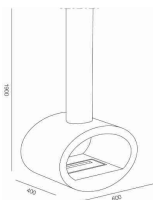

BIOCAMINO DA SOFFITTO RUBY MODELLO CERVINIA NERO

000361376

Conforme alla normativa EN 16647:2016

Biocamino da soffitto Ruby modello Cervinia nero. Biocamino da soffitto con potenza 2,0 kW ideale per riscaldare i tuoi ambienti. Perfetto per arredare la tua casa con stile, grazie ad un design creativo ed accattivante. I biocamini Ruby non necessitano di canna fumaria e allacciamento elettrico.

Il modello Cervinia alimentato a bioetanolo con un bruciatore di 1,5 lt, durante l'uso, non.....**Altro**

COMPRA ORA [CLICCA QUI](#)

€ 599,9