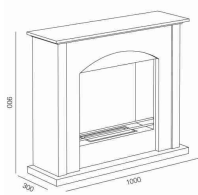

COMPRA ORA [CLICCA QUI](#)

€ 549,9