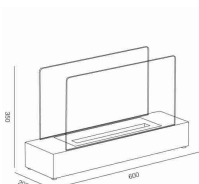

BIOCAMINO DA TAVOLO RUBY MODELLO MANTOVA NERO

000321445

Biocamino da tavolo Ruby modello Mantova nero.

Biocamino da tavolo con potenza 2 kW ideale per riscaldare i tuoi ambienti. Perfetto per arredare la tua casa con stile, grazie ad un design elegante e moderno. I biocamini Ruby non necessitano di canna fumaria e allacciamento elettrico.

Il modello Mantova alimentato a bioetanolo con un bruciatore di 1,5 lt, durante.....**Altro**

COMPRA ORA [CLICCA QUI](#)

€ 134,9