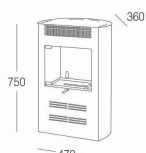

COMPRA ORA [CLICCA QUI](#)

€ 529,9