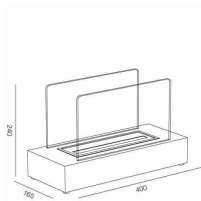

BIOCAMINO DA TAVOLO RUBY MODELLO CREMONA NERO

000321448

Biocamino da tavolo Ruby modello Cremona nero. Biocamino da tavolo con potenza 1,5 kW ideale per riscaldare i tuoi ambienti. Perfetto per arredare la tua casa con stile, grazie ad un design elegante e moderno. I biocamini Ruby non necessitano di canna fumaria e allacciamento elettrico.

Il modello Cremona alimentato a bioetanolo con un bruciatore di 1 Lt, durante l'uso, non produce.....**Altro**

COMPRA ORA [CLICCA QUI](#)

€ 89,9