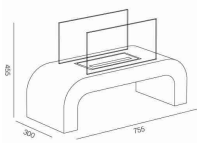

BIOCAMINO DA PAVIMENTO RUBY MODELLO TRENTO NERO

000342420

Trento

Biocamino da pavimento Ruby modello Trento nero. Biocamino da pavimento con potenza 2,0 kW ideale per riscaldare i tuoi ambienti. Perfetto per arredare la tua casa con stile, grazie ad un design elegante e ricercato. I biocamini Ruby non necessitano di canna fumaria e allacciamento elettrico. Il modello Trento alimentato a bioetanolo con un bruciatore di 1,5 lt, durante l'uso, non.....**Altro**

COMPRA ORA [CLICCA QUI](#)

€ 199,9

STUFA A BIOETANOLO RUBY MODELLO MINI RUBY BORDEAUX

000329294

La stufa a bioetanolo Mini Ruby con una potenza di 2,3 kW, è perfetta per riscaldare piccoli ambienti (70 mc) in modo naturale. Questa biostufa con un design 100% italiano presenta dimensioni compatte. La biostufa è sicura e svolge la propria funzione in maniera efficiente. Presenta un serbatoio di 1,5 lt e un consumo di combustibile di 0,30 lt/h. Il modello Mini Ruby ha.....**Altro**

COMPRA ORA [CLICCA QUI](#)

€ 259,9