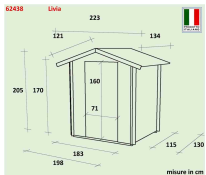

COMPRA ORA [CLICCA QUI](#)

€ 549,5

CASSETTA DA GIARDINO IN LEGNO "HOBBY" PORTA SINGOLA - 146X98X197 CM - ALCE

000390500

Casetta da giardino in legno "Hobby" porta singola, 146x98x197 cm - Alce. Casetta da giardino addossata Made in Italy in legno certificato PEFC. Dotato di porta singola finestrata in plexiglass con serratura a chiavistello. La struttura presenta il colore naturale del legno, non colorata e non trattata. Prevede una tipologia di costruzione ad incastro e presenta un rinforzo in legno.....**Altro**

COMPRA ORA [CLICCA QUI](#)

€ 749

CASSETTA DA GIARDINO IN LEGNO LIVIA CON PORTA SINGOLA 198X130X205 CM - ALCE

000400070

Casetta da giardino in legno "Livia" con porta singola, 198x130x205 cm - Alce. Casetta da giardino "Livia" prodotta in Italia e realizzata in legno di abete certificato PEFC. La casetta presenta una porta singola senza finestre a battente con una serratura a chiavistello e una finestra fissa in plexiglass. I pannelli del legno del pavimento e il tetto in OBS hanno uno spessore di.....**Altro**

COMPRA ORA [CLICCA QUI](#)

€ 789,9

CASSETTA DA GIARDINO IN LEGNO "HOBBY" PORTA DOPPIA - 198X98X197 CM - ALCE

000390501

Casetta da giardino in legno "Hobby" porta doppia, 198x98x197 cm - Alce. Casetta da giardino addossata Made in Italy in legno certificato PEFC. Dotato di porta doppia finestrata in plexiglass con serratura a chiavistello. La struttura presenta il colore naturale del legno, non colorata e non trattata. Prevede una tipologia di costruzione ad incastro e presenta un rinforzo in legno.....**Altro**