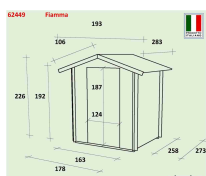

COMPRA ORA [CLICCA QUI](#)

€ 999

SPEDIZIONE GRATUITA

CASETTADA GIARDINO IN LEGNO HOBBY

198x198x215H CM - ALCE

000395498

Casetta da giardino in legno "Hobby" 198x198x215 cm - Alce. Casetta da giardino addossata Made in Italy in legno certificato PEFC. Dotato di porta doppia finestrata in plexiglass con serratura a chiavistello. La struttura presenta il colore naturale del legno, non colorata e non trattata. Prevede una tipologia di costruzione ad incastro e presenta un rinforzo in legno di abete.....**Altro**

COMPRA ORA [CLICCA QUI](#)

€ 1049

CASETTA DA GIARDINO IN LEGNO FIAMMA CON

DOPPIA PORTA 178X273X226 CM - ALCE

000400072

Casetta da giardino in legno "Fiamma" con doppia porta 178x273x226 cm - Alce. Casetta da giardino ideale per il tuo giardino! È prodotta in Italia ed è realizzata in legno di abete certificato PEFC. La struttura prevede una tipologia di costruzione ad incastro, non è colorata e non è trattata. È dotata di porta doppio senza finestre a battente con una serratura a.....**Altro**

Tipologia costruttiva di alta qualità ad incastro e le pareti sono dotate.....**Altro**

COMPRA ORA [CLICCA QUI](#)

€ 1099

CASSETTA DA GIARDINO IN LEGNO HOBBY 198x248x215H CM - ALCE

000395501

Casetta da giardino in legno "Hobby" 198x248x215 cm - Alce. Casetta da giardino addossata Made in Italy in legno certificato PEFC. Dotato di porta doppia finestrata in plexiglass a battente con serratura a chiavistello. La struttura presenta il colore naturale del legno, non colorata e non trattata. Prevede una tipologia di costruzione ad incastro e presenta un rinforzo in legno di.....**Altro**