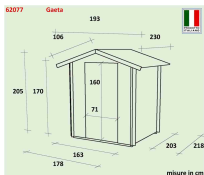

COMPRA ORA [CLICCA QUI](#)

€ 549,5

CASSETTA DA GIARDINO IN LEGNO "HOBBY" PORTA SINGOLA - 146X98X197 CM - ALCE

000390500

Casetta da giardino in legno "Hobby" porta singola, 146x98x197 cm - Alce. Casetta da giardino addossata Made in Italy in legno certificato PEFC. Dotato di porta singola finestrata in plexiglass con serratura a chiavistello. La struttura presenta il colore naturale del legno, non colorata e non trattata. Prevede una tipologia di costruzione ad incastro e presenta un rinforzo in legno.....**Altro**

COMPRA ORA [CLICCA QUI](#)

€ 749

CASSETTA DA GIARDINO IN LEGNO LIVIA CON PORTA SINGOLA 198X130X205 CM - ALCE

000400070

Casetta da giardino in legno "Livia" con porta singola, 198x130x205 cm - Alce. Casetta da giardino "Livia" prodotta in Italia e realizzata in legno di abete certificato PEFC. La casetta presenta una porta singola senza finestre a battente con una serratura a chiavistello e una finestra fissa in plexiglass. I pannelli del legno del pavimento e il tetto in OBS hanno uno spessore di.....**Altro**

COMPRA ORA [CLICCA QUI](#)

€ 789,9

CASSETTA DA GIARDINO IN LEGNO "HOBBY" PORTA DOPPIA - 198X98X197 CM - ALCE

000390501

Casetta da giardino in legno "Hobby" porta doppia, 198x98x197 cm - Alce. Casetta da giardino addossata Made in Italy in legno certificato PEFC. Dotato di porta doppia finestrata in plexiglass con serratura a chiavistello. La struttura presenta il colore naturale del legno, non colorata e non trattata. Prevede una tipologia di costruzione ad incastro e presenta un rinforzo in legno.....**Altro**

COMPRA ORA [CLICCA QUI](#)

€ 899

CASSETTA DA GIARDINO IN LEGNO GAETA CON PORTA SINGOLA 178X218X205 CM - ALCE

000400069

Casetta da giardino in legno "Gaeta" con porta singola 178x218x205 cm - Alce. Casetta da giardino realizzata in legno di abete con porta singola finestrata a battente e serratura a chiavistello. Prodotta in Italia, perfetta per essere situata nel tuo cortile!