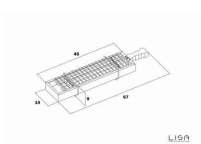

BARBECUE ELETTRICO EBBQ 1800 W IN ACCIAIO INOX, 66X14 CM - LISA

000409727

Barbecue elettrico EBBQ 1800 W in acciaio inox, 66x14 cm - Lisa. Con il barbecue elettrico EBBQ compatto di Lisa è possibile cucinare in ambienti chiusi o ristretti. È perfetto per preparare manicaretti prelibati da gustare in compagnia! Il barbecue elettrico EBBQ dispone di una potente resistenza elettrica da 1800 W ed è capace di raggiungere in poco tempo la temperatura ideale.....**Altro**

COMPRA ORA [CLICCA QUI](#)

€ 104,9