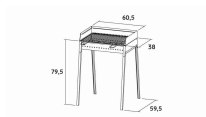

## BARBECUE A CARBONE STROMBOLI IN ACCIAIO INOX, 60,5X59,5X91 CM - LISA

000409743

Barbecue a carbone Stromboli in acciaio inox, 60,5x59,5x91 cm - Lisa. Il barbecue a carbone Stromboli di Lisa è realizzato in acciaio inox. Dispone di una monoparete con profilo antitaglio e una tramezza che consente di avere due livelli di cottura. Il barbecue Stromboli viene fornito con una griglia realizzata in ferro cromato dotata di manici richiudibili. Il montaggio è ad incastro,.....**Altro**