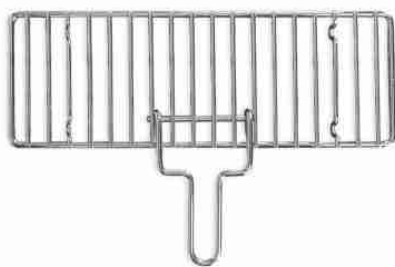

GRIGLIETTA PER CUOCISPIEDINI IN FERRO CROMATO CON MANICO, 37X13 CM - LISA

000409734

Griglietta per cuocispiedini in ferro cromato con manico, 37x13 cm - Lisa. Griglietta per cuocispiedini realizzata in ferro cromato, dotata di manico ripiegabile. È ideale per la cottura di bruschette, hamburger e salsicce direttamente sul tuo cuocispiedini! Compatibile con tutti i cuocispiedini Lisa. Caratteristiche:

- Materiale: ferro cromato
- Manico ripiegabile
- Per.....**Altro**

COMPRA ORA [CLICCA QUI](#)

€ 24,9